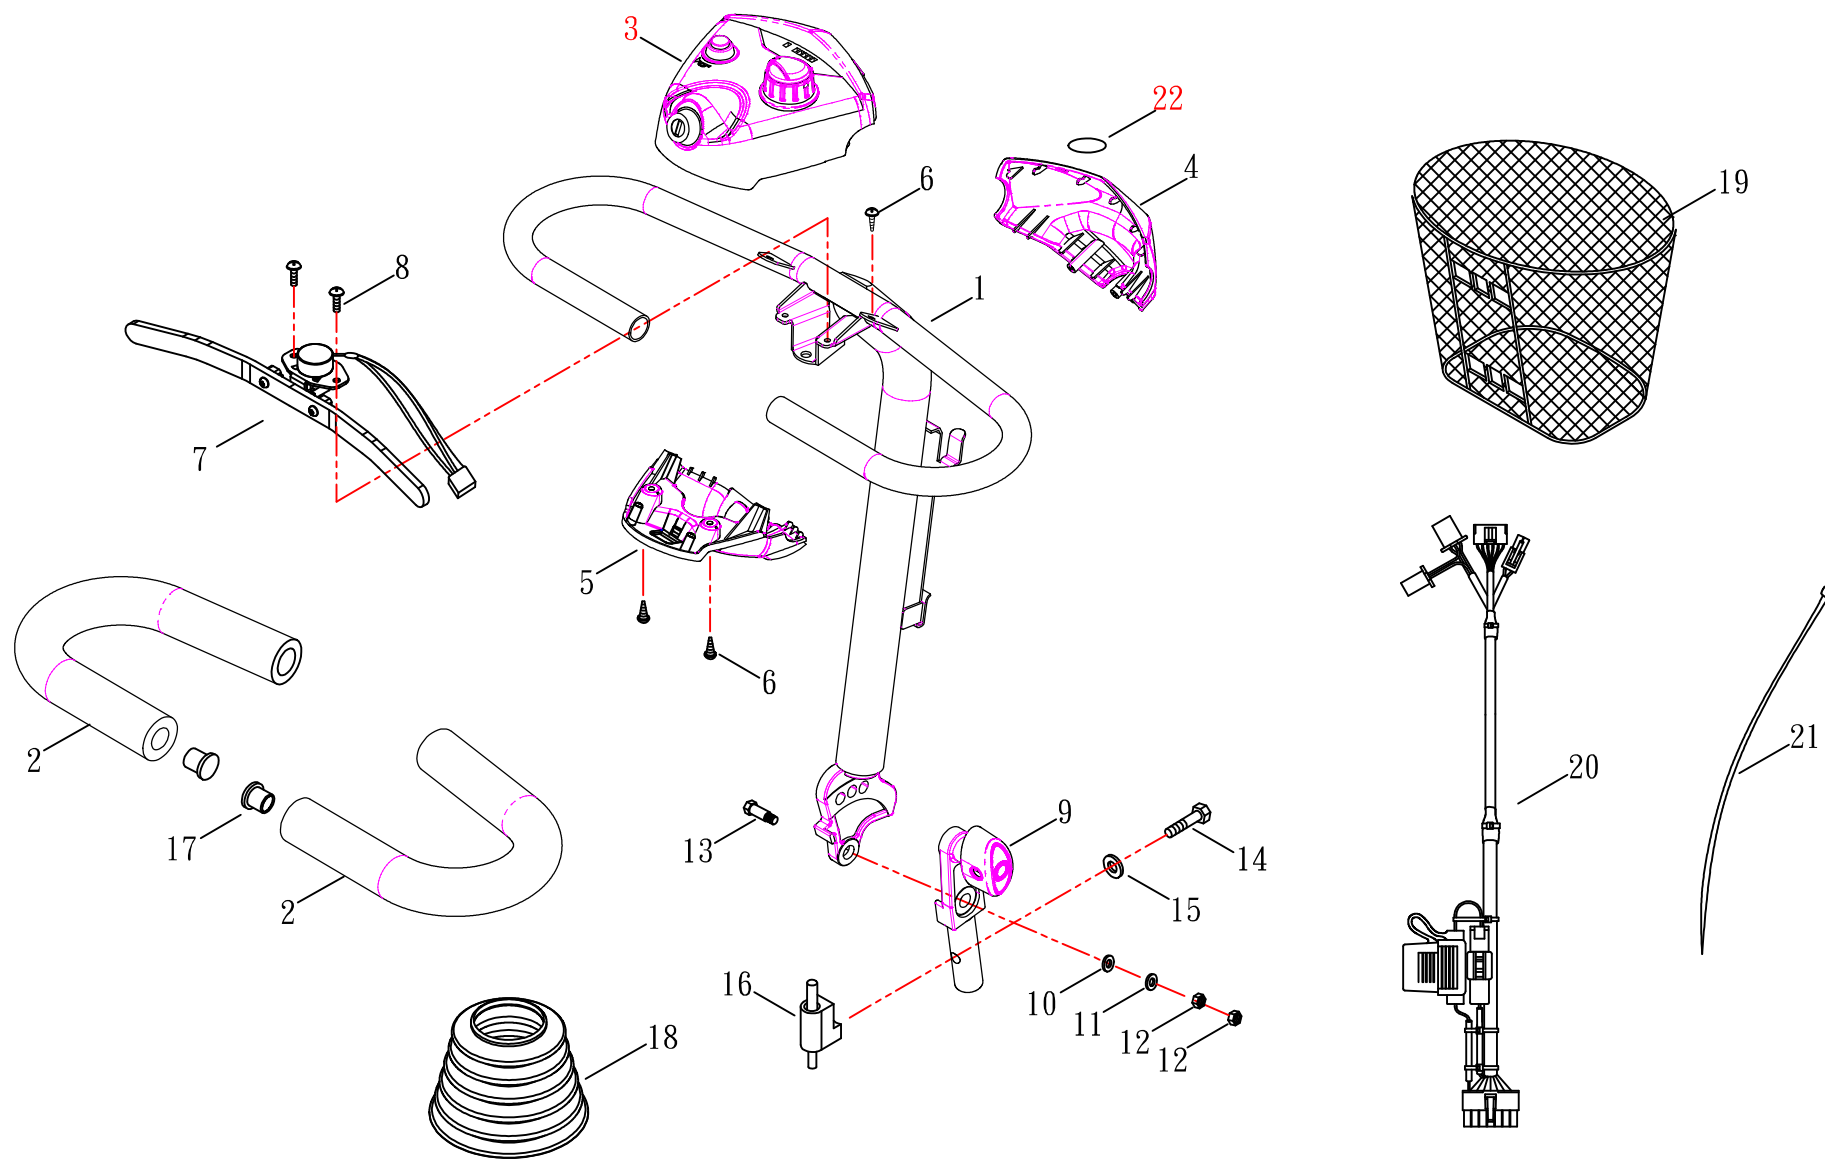

NEW PARTS LIST

顏色 \ 版次	1	2	3	6
RD(紅色)		✓		
BU(藍色)				✓

Model NO.	HS-328
-----------	--------

分發單位		
國	外	部
1		
業	務	課
1		
品	保	部
1		
生	管	部
1		
製	二	部
1		
採	購	課
1		
開	發	技
術	課	
1		
承	認	
審	核	
擔	當	

(FIG. 1) STEERING

HS-328

修訂:2021.03.29

(FIG. 1-1) STEERING

HS-328

修訂:2022.07.13

(FIG. 2) FRONT FRAME

HS-328

修訂:2016.05.03