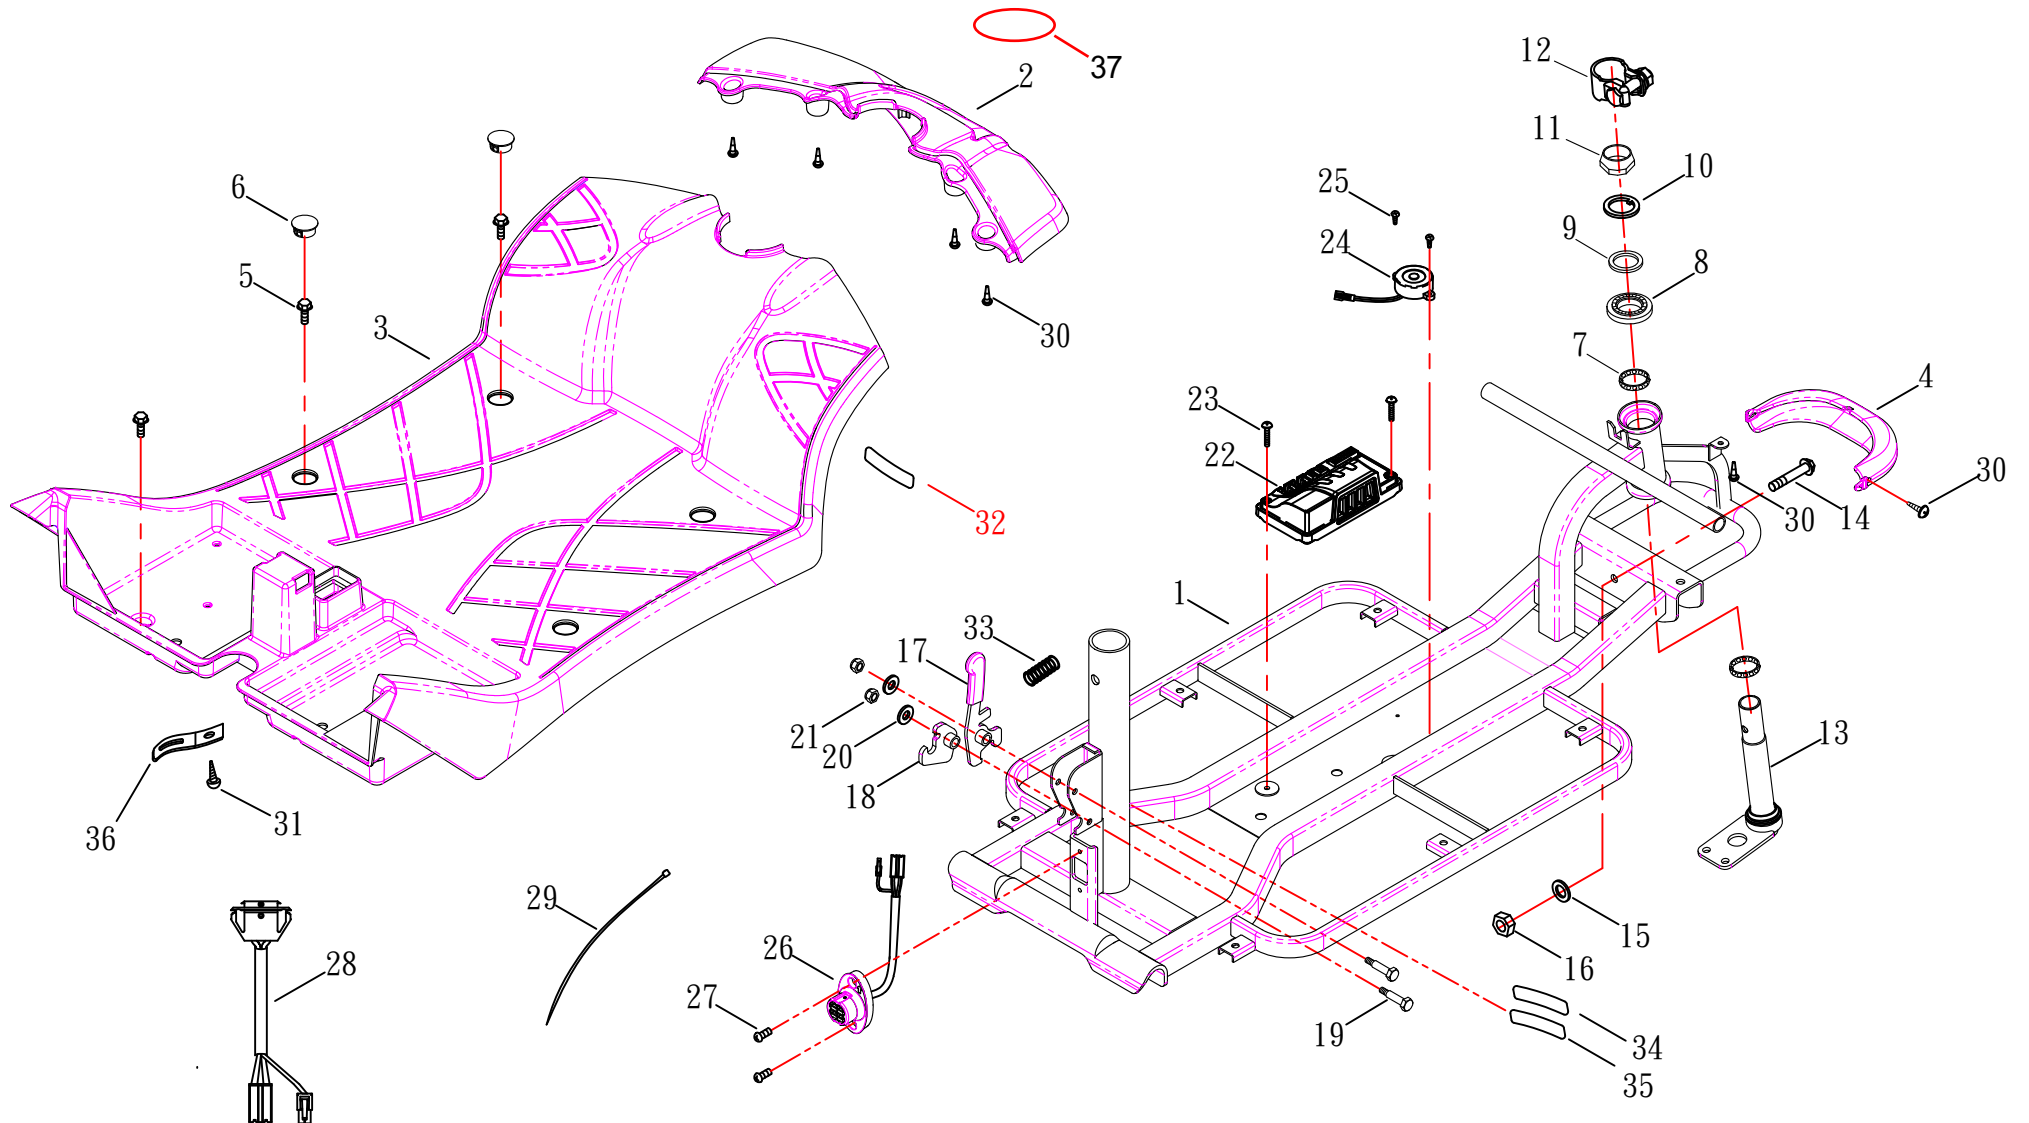

NEW PARTS LIST

顏色 \ 版次	1	2	3	6
RD(紅色)		✓		
BU(藍色)				✓

Model NO.	HS-328
-----------	--------

分發單位		
國	外	部
1		
業	務	課
1		
品	保	部
1		
生	管	部
1		
製	二	部
1		
採	購	課
1		
開	發	技
術	課	
1		
承	認	
審	核	
擔	當	

(FIG. 1) STEERING

HS-328

修訂:2021.03.29

(FIG. 1-1) STEERING

HS-328

修訂:2022.07.13

(FIG. 2) FRONT FRAME

HS-328

修訂:2016.05.03