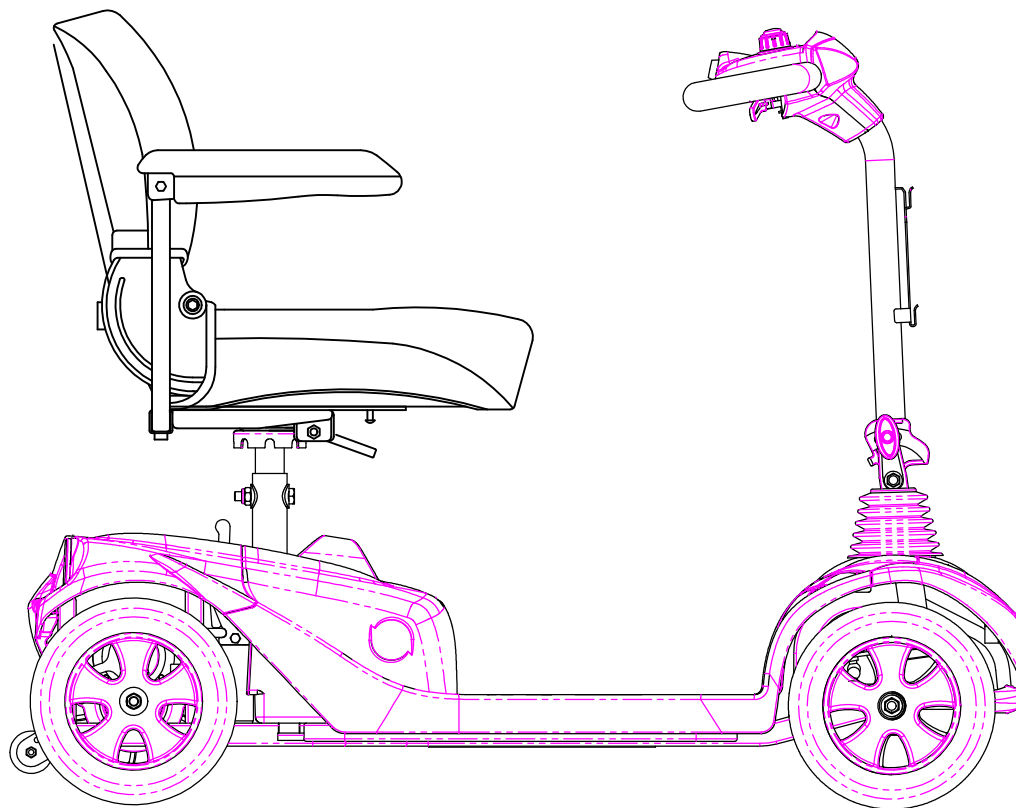

NEW PARTS LIST

顏色 \ 版次	1	2	3	6
RD(紅色)		✓		
BU(藍色)				✓

Model NO.	HS-328
-----------	--------

分發單位		
國	外	部
1		
業	務	課
1		
品	保	部
1		
生	管	部
1		
製	二	部
1		
採	購	課
1		
開	發	技
術	課	
1		
承	認	
審	核	
擔	當	

(FIG. 1) STEERING

HS-328

修訂:2021.03.29

(FIG. 1-1) STEERING

HS-328

修訂:2022.07.13

(FIG. 2) FRONT FRAME

HS-328

修訂:2016.05.03